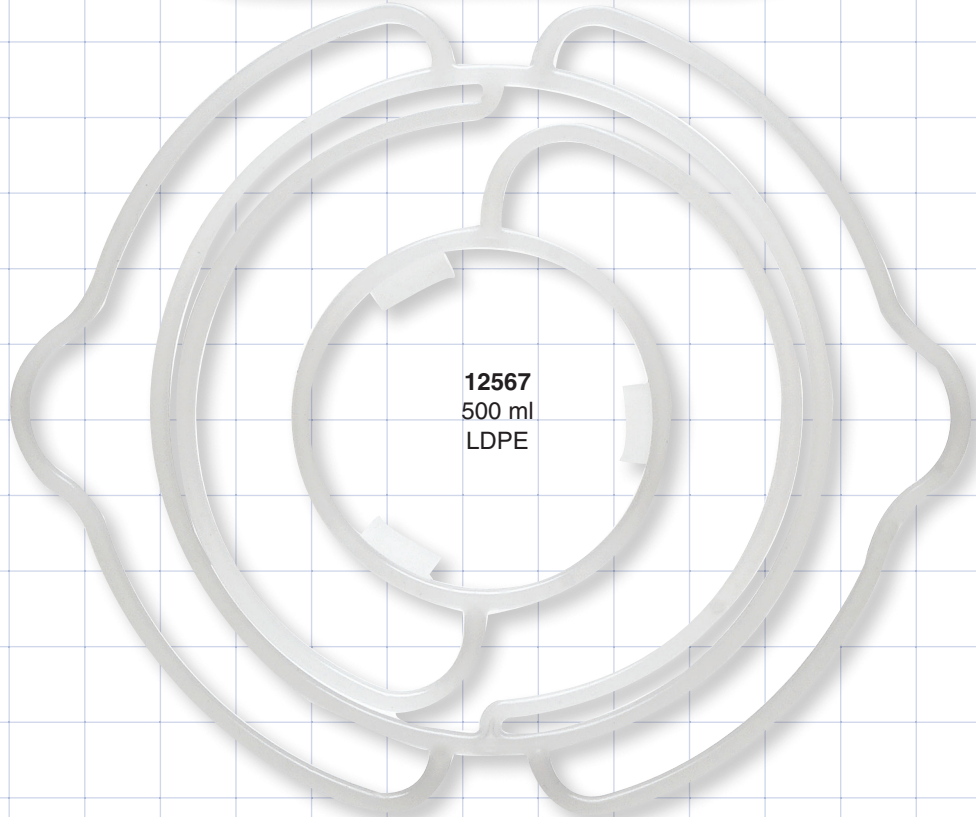

**12112**  
PE

**13108**  
100 ml  
LDPE

**12567**  
500 ml  
LDPE

**80096**  
Valve for 80095  
0.098 inch OD (2.5 mm)  
PVC

**21501**  
1.09 inch Diameter (27.8 mm)  
PVC

**80095**  
1.18 inch Diameter (30 mm)  
PP