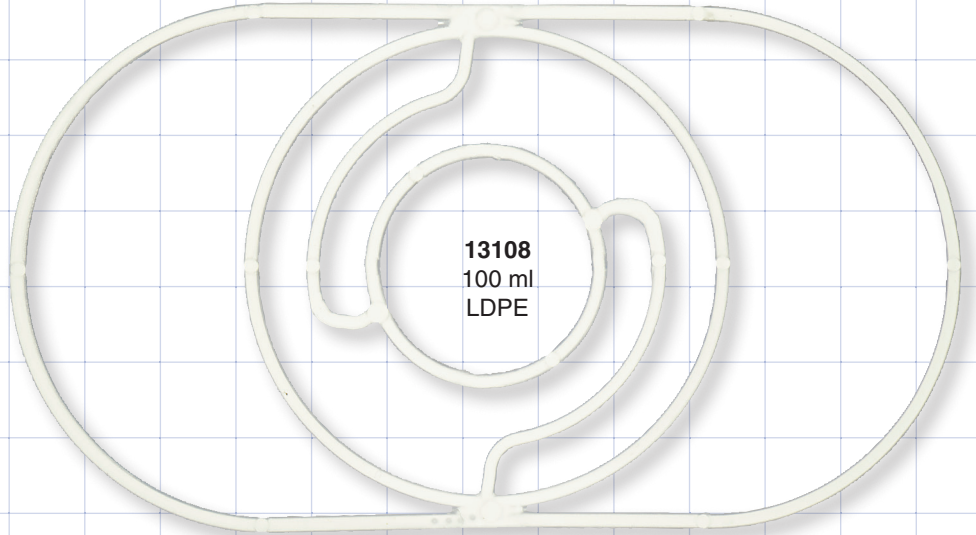

**12112**  
PE

**13108**  
100 ml  
LDPE

**12567**  
500 ml  
LDPE

**80096**  
Valve for 80095  
0.098 inch OD (2.5 mm)  
PVC

**21501**  
1.09 inch Diameter (27.8 mm)  
PVC

**80095**  
1.18 inch Diameter (30 mm)  
PP