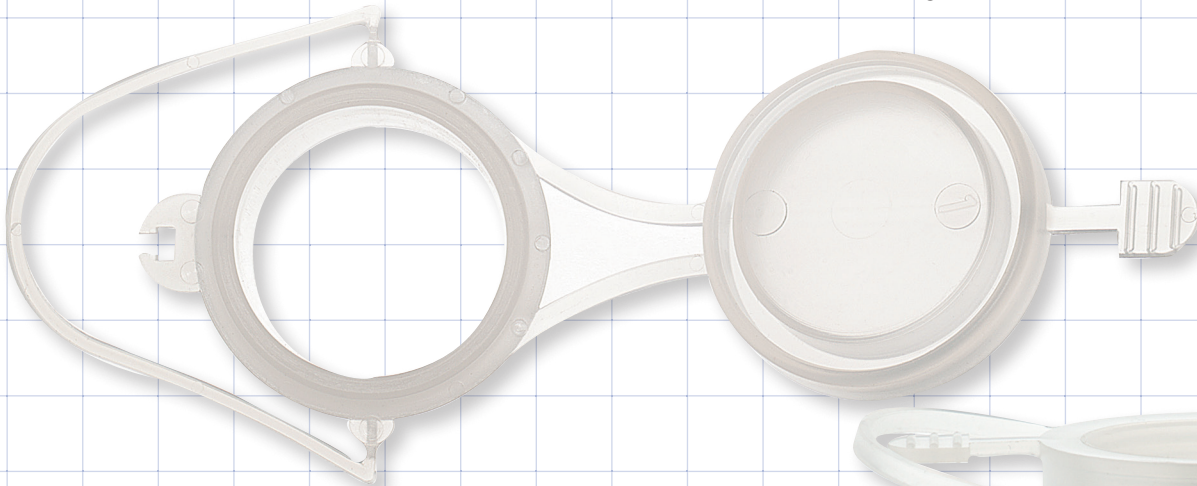

Bag Ports

**31150**  
0.95 inch ID x 1.02 inch OD (24.1 mm x 25.9 mm)  
PVC

**31155**  
1.42 inch ID x 1.5 inch OD (36 mm x 38 mm)  
PVC

**31159**  
1.37 inch ID x 1.48 inch OD (34.8 mm x 37.6 mm)  
EVA