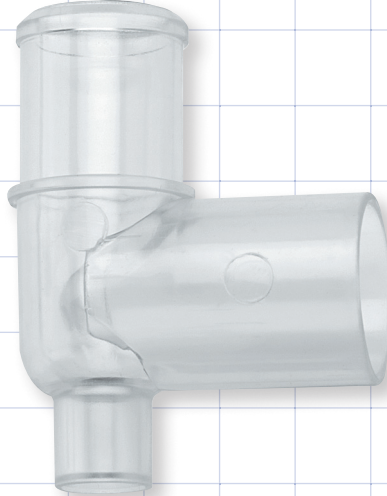

51046
15 mm ID/22 mm OD x 15 mm OD
PP

51011
22 mm OD x 22 mm ID x
9 mm ID/12.8 mm OD
K-Resin

51047 
15 mm ID/22 mm OD x 15 mm OD;
Female Luer Lock
K-Resin

51033
15 mm ID/22 mm OD x
15 mm OD;
Female Luer Lock with Cap
LDPE, PP

51048
15 mm ID/22 mm OD x
15 mm OD;
Female Luer Lock
K-Resin

55119
15 mm ID/22 mm OD x
15 mm OD;
4.1 mm ID Pressure Port with Cap
LDPE, PP