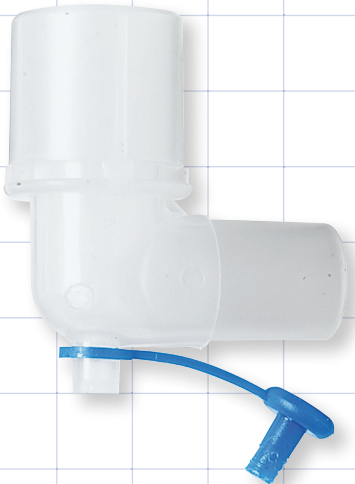

51046
15 mm ID/22 mm OD x 15 mm OD
PP

51011
22 mm OD x 22 mm ID x
9 mm ID/12.8 mm OD
K-Resin

51047 
15 mm ID/22 mm OD x 15 mm OD;
Female Luer Lock
K-Resin

51033
15 mm ID/22 mm OD x
15 mm OD;
Female Luer Lock with Cap
LDPE, PP

51048
15 mm ID/22 mm OD x
15 mm OD;
Female Luer Lock
K-Resin

55119
15 mm ID/22 mm OD x
15 mm OD;
4.1 mm ID Pressure Port with Cap
LDPE, PP